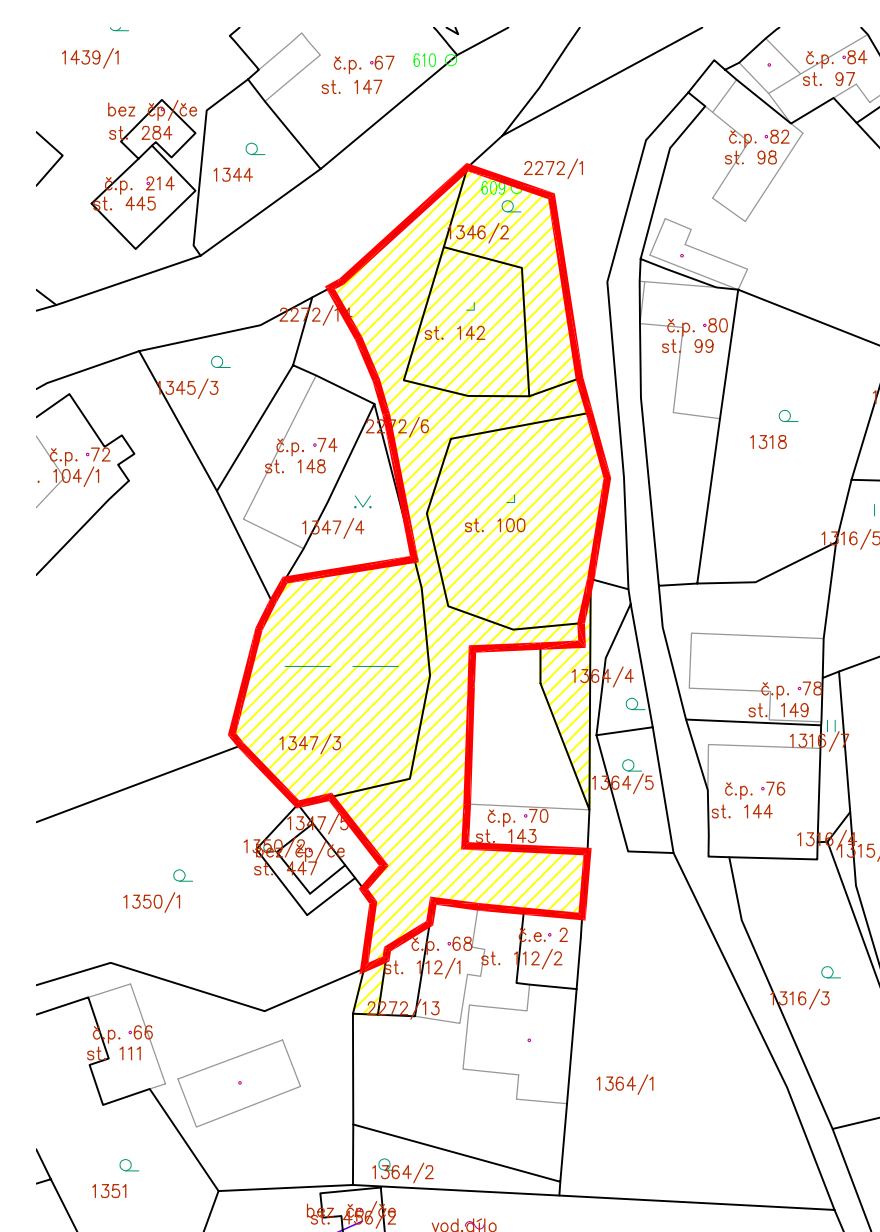

VLASTNICKÉ VZTAHY - VRCHOTOVY JANOVICE POD ZÁMKEM A PŘEDZÁMČÍ

PACIÁN

Lokalita Pod zámek

Do lokality Pod zámek zasahuje soukromý pozemek č. 90. Část pozemku 1336/1 obec navíc pronajímala (viz oplocení ve výkresu), smlouva je ale již vypovězena a plochu bude možné užívat jako obecní vlastnictví.

Lokality Pacían a Předzámčí

Jsou z hlediska vlastnictví bezproblémové, jejich pozemky jsou výhradně obecní.

LEGENDA - VLASTNICKÉ PRÁVO

- ŘEŠENÉ ÚZEMÍ
- VLASTNICTVÍ OBCE
- SOUKROMÉ VLASTNICTVÍ
- OPLOCENÍ