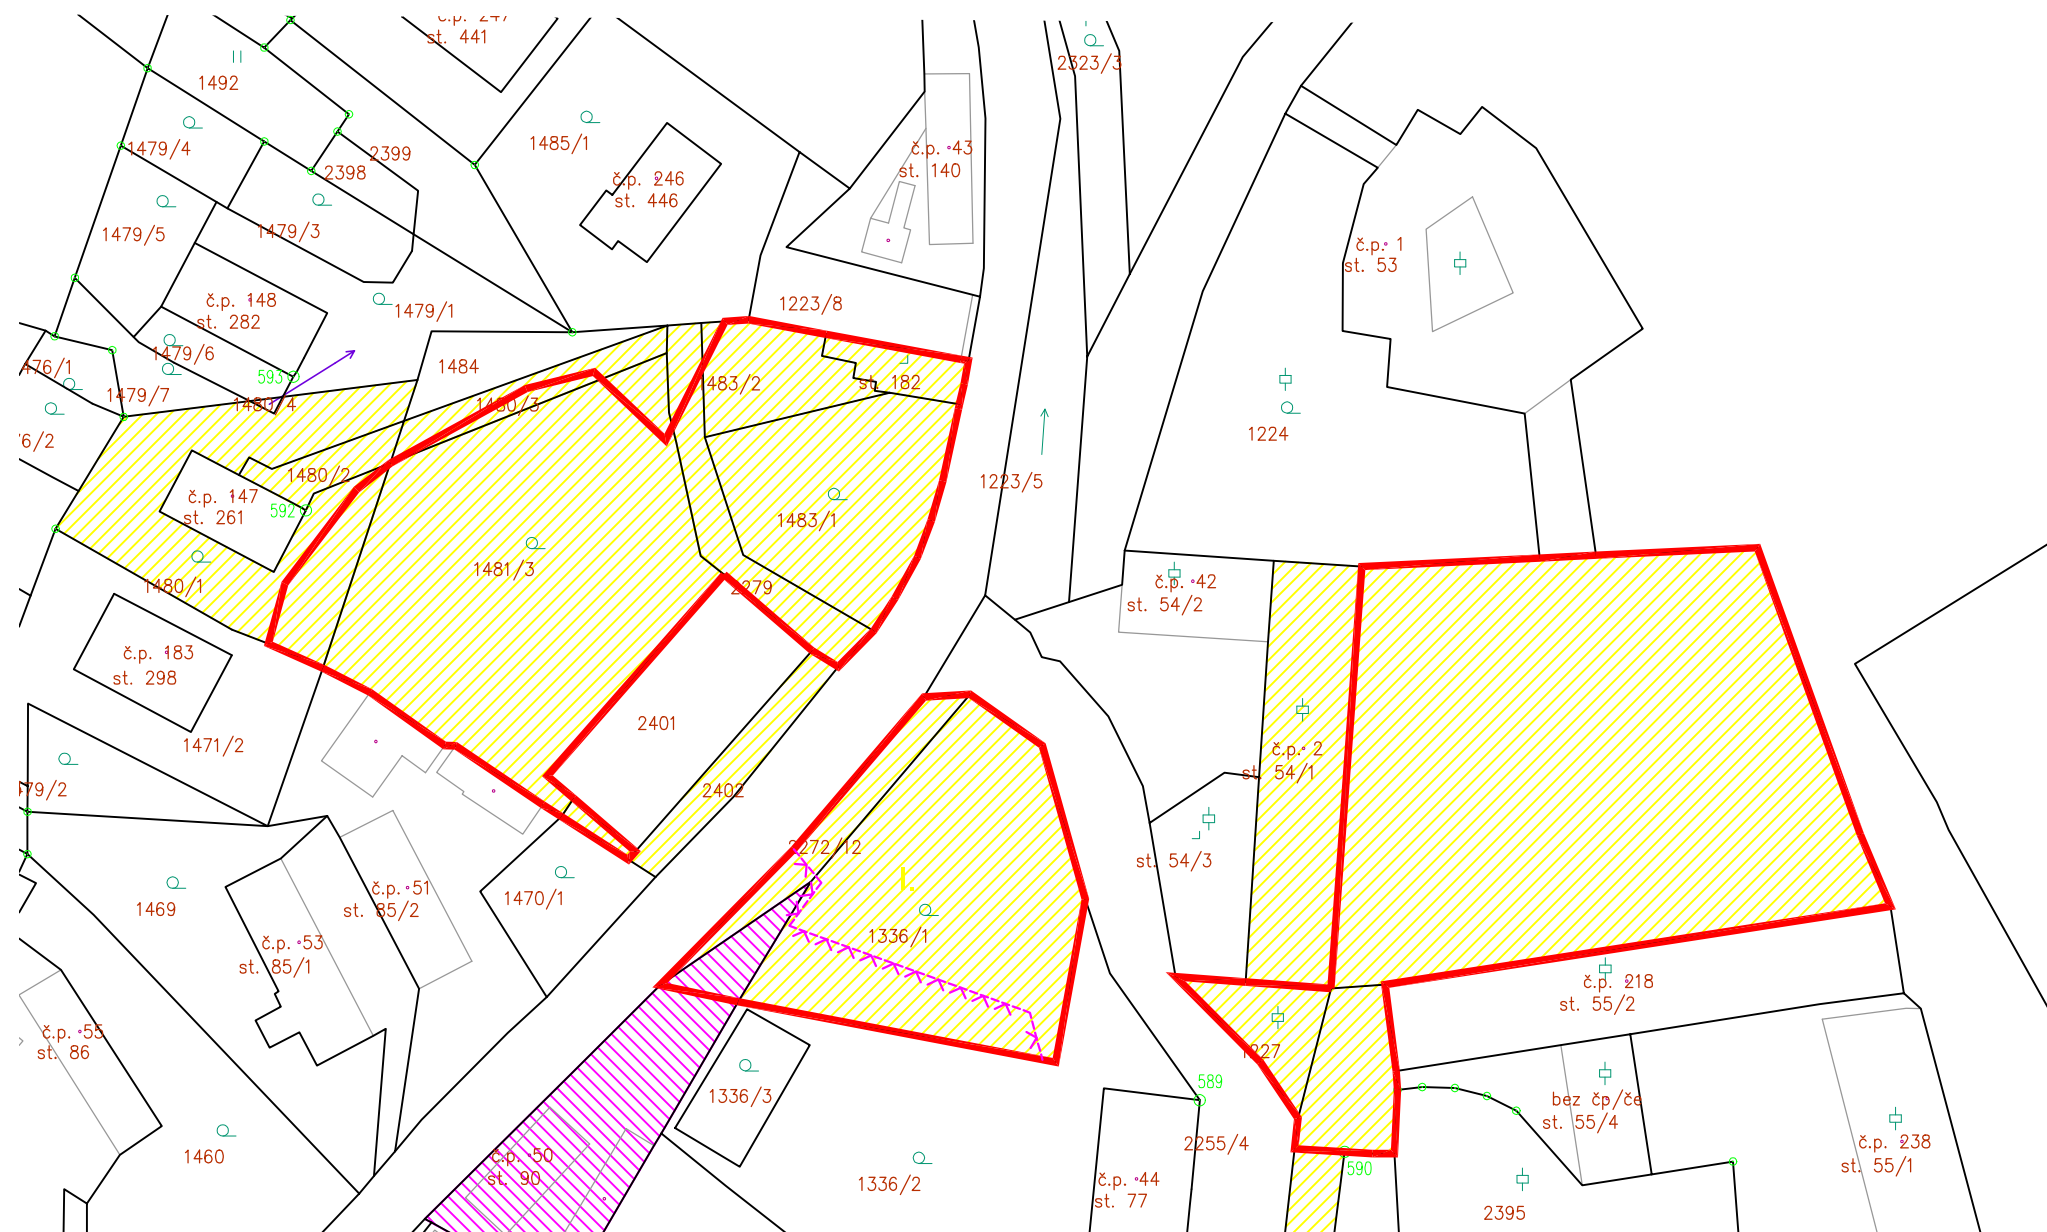

VLASTNICKÉ VZTAHY - VRCHOTOVY JANOVICE POD ZÁMKEM A PŘEDZÁMČÍ

PACIÁN

Lokalita Pod zámek

Do lokality Pod zámek zasahuje soukromý pozemek č. 90. Část pozemku 1336/1 obec navíc pronajímala (viz oplocení ve výkresu), smlouva je ale již vypovězena a plochu bude možné užívat jako obecní vlastnictví.

Lokality Pacían a Předzámčí

Jsou z hlediska vlastnictví bezproblémové, jejich pozemky jsou výhradně obecní.

LEGENDA - VLASTNICKÉ PRÁVO

- ŘEŠENÉ ÚZEMÍ
- VLASTNICTVÍ OBCE
- SOUKROMÉ VLASTNICTVÍ
- OPLOCENÍ